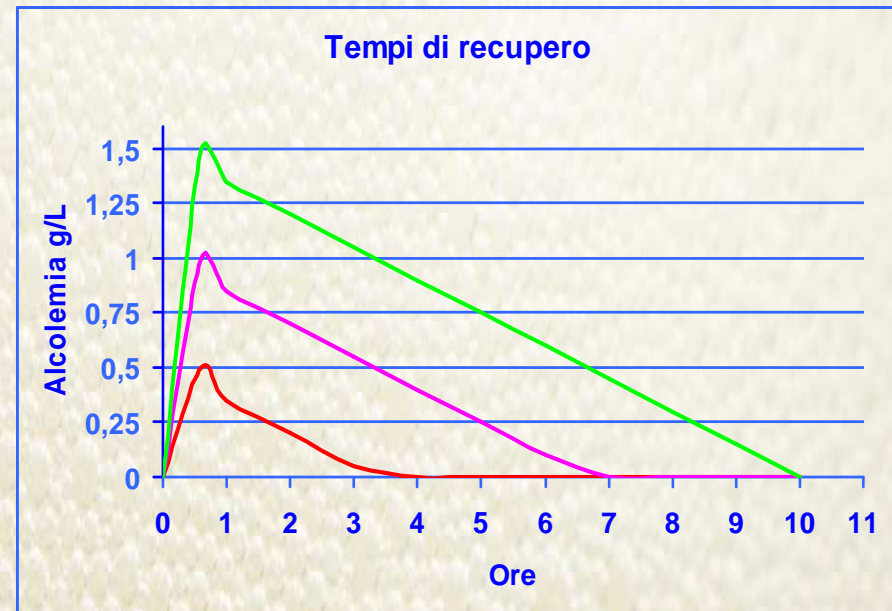

Il Birrometro

di enciclopedia.dellabirra.it

Per gli uomini a tutta birra!!!

Tipo di birra	TAV %v/v	Peso corporeo Kg						
		60	65	70	75	80	85	90
Analcolica	0,5	Nessun limite						
Leggera	3,5	4,2	4,5	5,0	5,1	5,3	5,6	5,8
Normale	5	2,6	2,9	3,1	3,3	3,6	3,8	4,2
Speciale	8	1,5	1,8	1,9	2,1	2,3	2,4	2,5
Doppio malto	10	1,2	1,5	1,6	1,7	1,7	1,9	2,0

* I dati riportati sono riferiti a valori statistici medi.