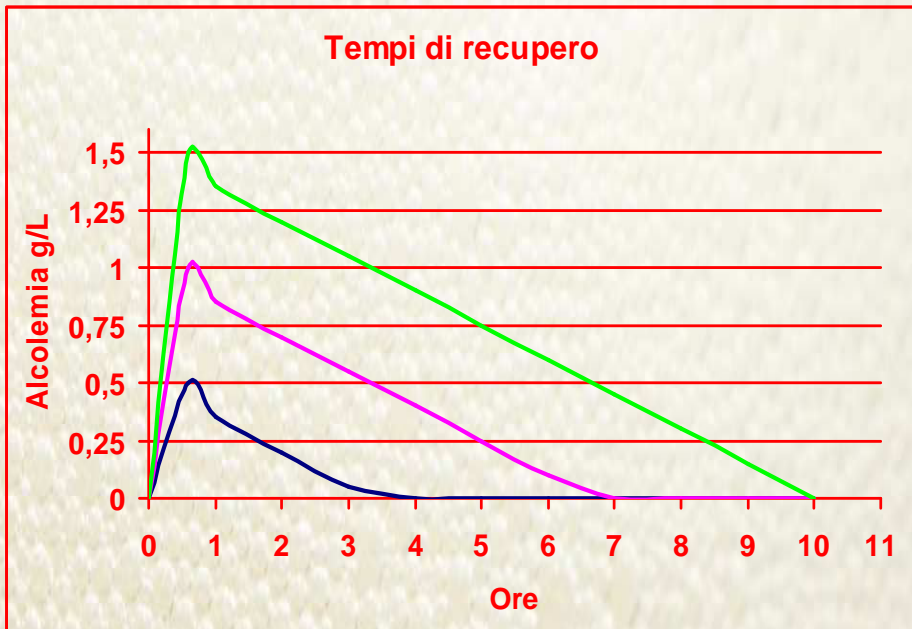

Il Birrometro

di enciclopedia.dellabirra.it

♀ Per le donne a tutta birra!!!

Tipo di birra	TAV %v/v	Peso corporeo Kg						
		45	55	60	65	70	75	80
Analcolica	0,5	Nessun limite						
Leggera	3,5	2,2	2,6	2,9	3,1	3,3	3,6	3,8
Normale	5	1,6	1,9	2,1	2,3	2,5	2,6	2,8
Speciale	8	1,0	1,2	1,3	1,4	1,5	1,6	1,7
Doppio malto	10	0,8	0,9	1,0	1,1	1,2	1,3	1,4

* I dati riportati sono riferiti a valori statistici medi.